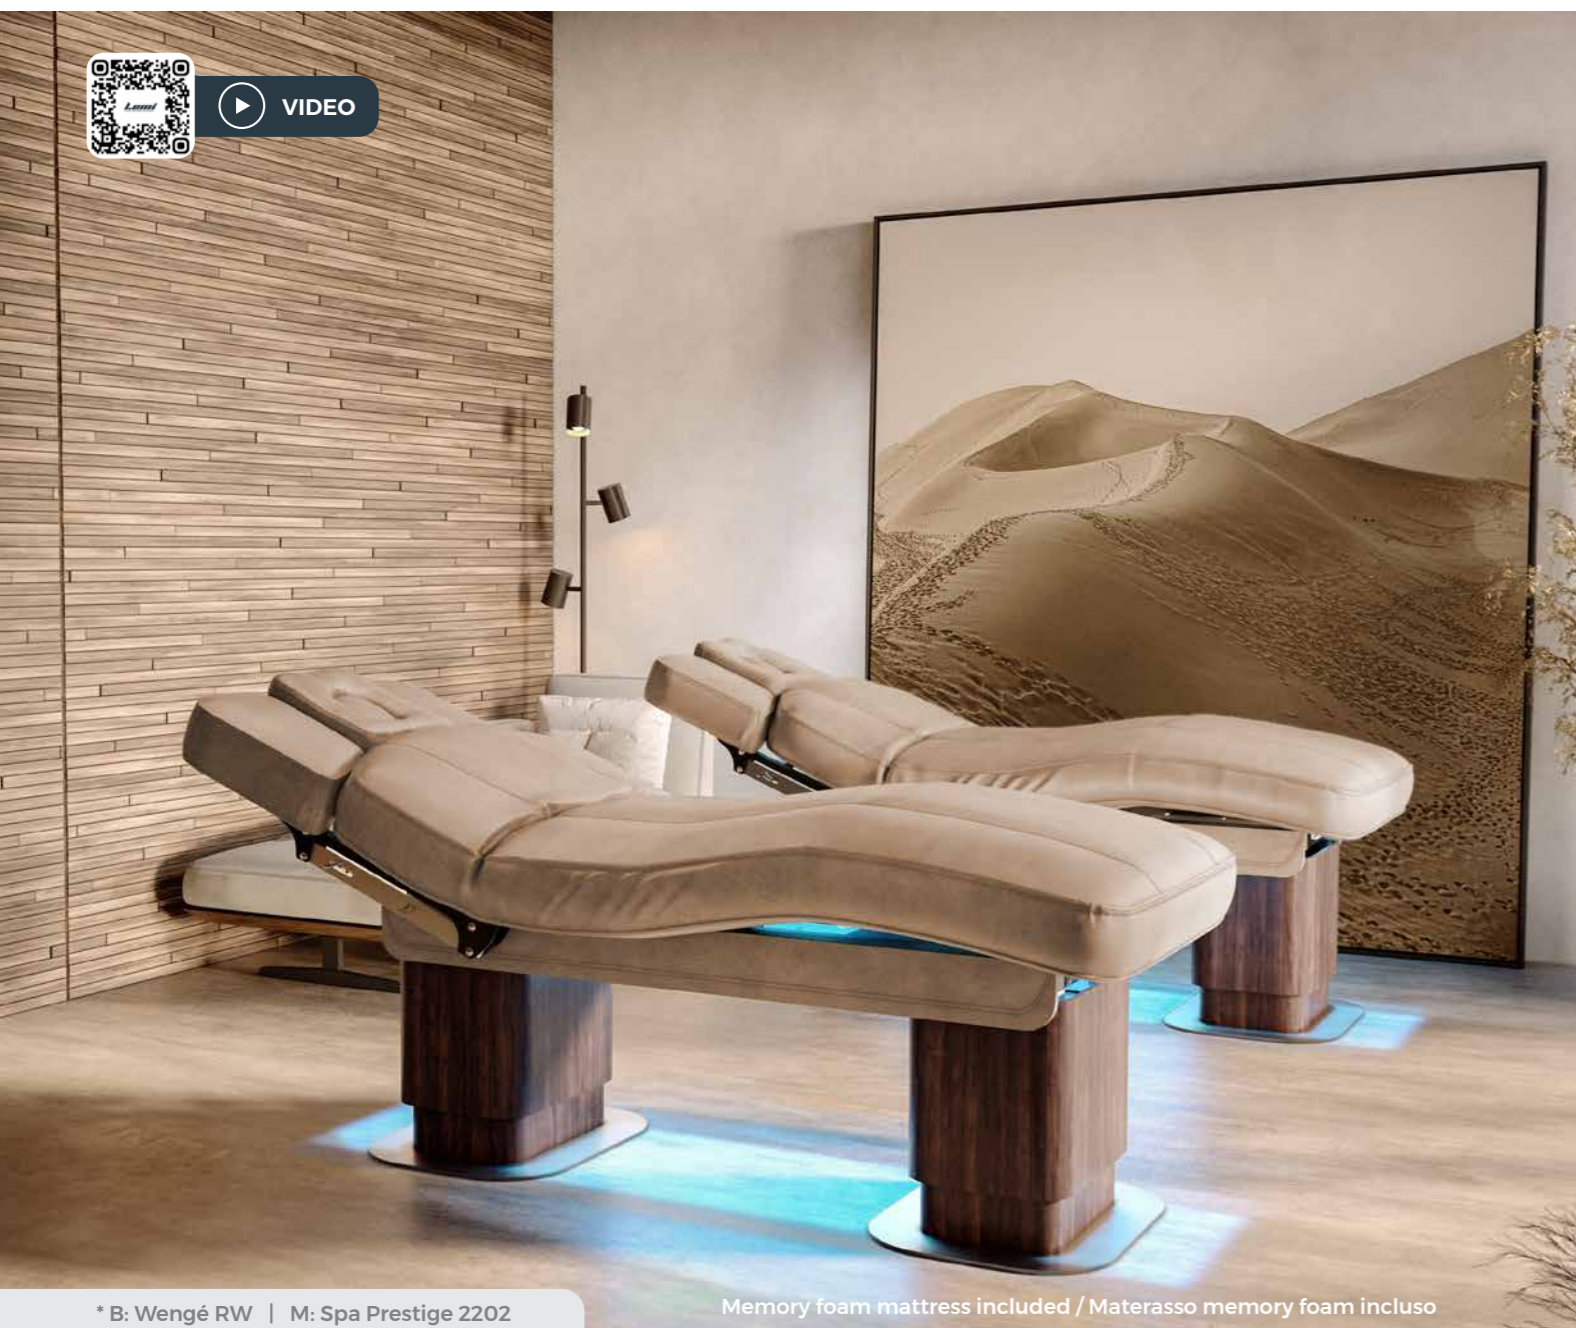

EVO

MILANO EVO

MILANO EVO

NEW

VIDEO

Memory foam mattress included / Materasso memory foam incluso

* B: Wengé RW | M: Spa Prestige 2202

COD. 1319

A spa experience where technological innovation meets the elegance of Italian design: MILANO EVO, the spa bed that redefines luxury. Not just a work tool, but a true work of art whose curved wood and painted steel structure reflects Italian craftsmanship, while the mattress with enhanced Memory Foam powered by the Anti Stress HBS System offers unparalleled comfort. By combining the chromotherapy of the two LED strips that illuminate the environment, a unique atmosphere is created for every wellness experience. Milano Evo stands for commitment to sustainability and customization, thanks to FSC certified materials and a range of exclusive finishes. A definitive wellness experience, designed for those who seek only the best.

IDEAL FOR: massages, face and body treatments, hair removal, treatments with aesthetic equipment.

Un'esperienza spa in cui l'innovazione tecnologica incontra l'eleganza del design italiano: MILANO EVO, il lettino spa che ridefinisce il lusso. Non solo uno strumento di lavoro, ma una vera opera d'arte la cui struttura in legno curvato e acciaio verniciato rispecchia l'artigianato italiano, mentre il materasso con Memory Foam potenziato dal Sistema Anti Stress HBS offre un comfort senza eguali. Abbinando la cromoterapia delle due strisce LED che illuminano l'ambiente, si crea un'atmosfera unica per ogni esperienza di benessere. MILANO EVO significa impegno per la sostenibilità e personalizzazione, grazie ai materiali certificati FSC e a una gamma di finiture esclusive. Un'esperienza di benessere definitiva, pensata per chi cerca solo il meglio.

IDEALE PER: massaggi, trattamenti viso e corpo, depilazione, trattamenti con apparecchiature estetiche.

* The images are for illustrative purposes only and may not reflect the actual image of the finishing.

* Le immagini hanno valore puramente illustrativo e possono non rispecchiare l'immagine reale della finitura.

Focus on