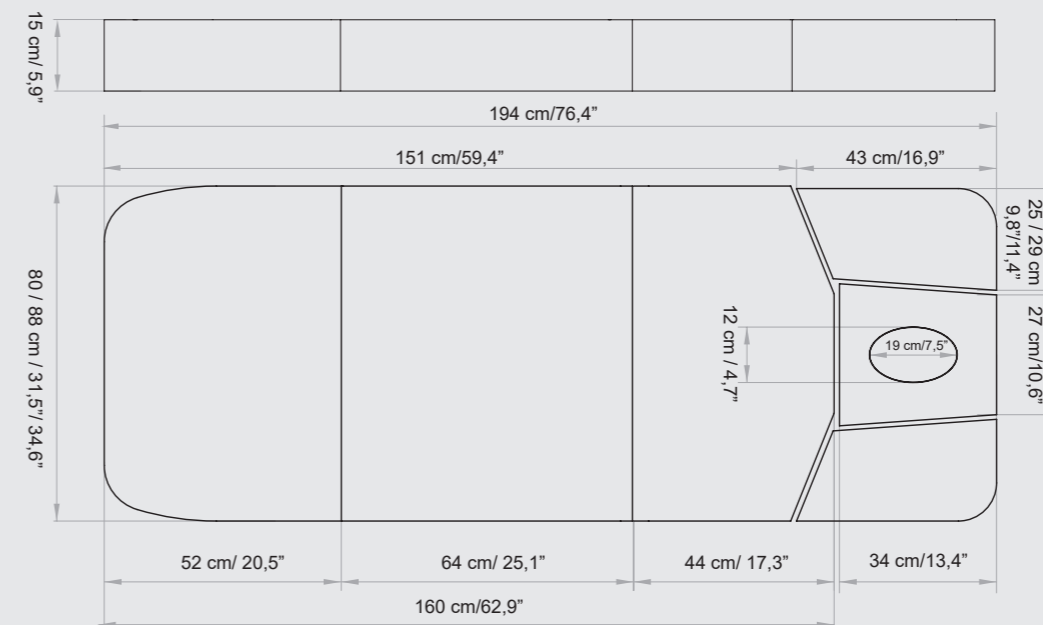

## MATTRESS WIDTH LARGHEZZA MATERASSO

**S - 74 CM / 29,1"**  
 Standard Width - 74 cm / 29,1"  
 Larghezza Standard - 74 cm / 29,1"

**M - 82 CM / 32,3"**  
 Medium Width - 82 cm / 32,3"  
 Larghezza Medium - 82 cm / 32,3"

EVO LINE - STANDARD

AVAILABLE FOR WIDTH / DISPONIBILE PER LARGHEZZA: 74 / 82 / 90 CM

EVO LINE - MEMORY

AVAILABLE FOR WIDTH / DISPONIBILE PER LARGHEZZA: 74 / 82 CM

VERONA EVO - STANDARD

AVAILABLE FOR WIDTH / DISPONIBILE PER LARGHEZZA: 74 / 82 CM

VERONA EVO - MEMORY

AVAILABLE FOR WIDTH / DISPONIBILE PER LARGHEZZA: 74 / 82 CM

THICKNESS  
SPESSORE  
9cm | 3,5"  
12cm | 4,7"

THICKNESS  
SPESSORE  
15cm | 5,9"

THICKNESS  
SPESSORE  
9cm | 3,5"  
12cm | 4,7"