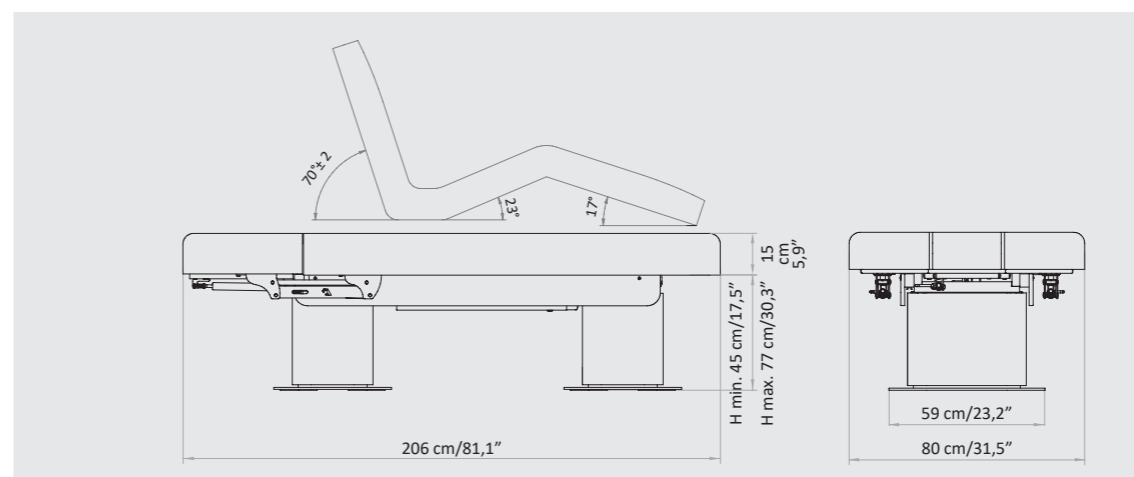

Packaging details

MAXIMUM CAPACITY
PORTATA MASSIMA
200 kg