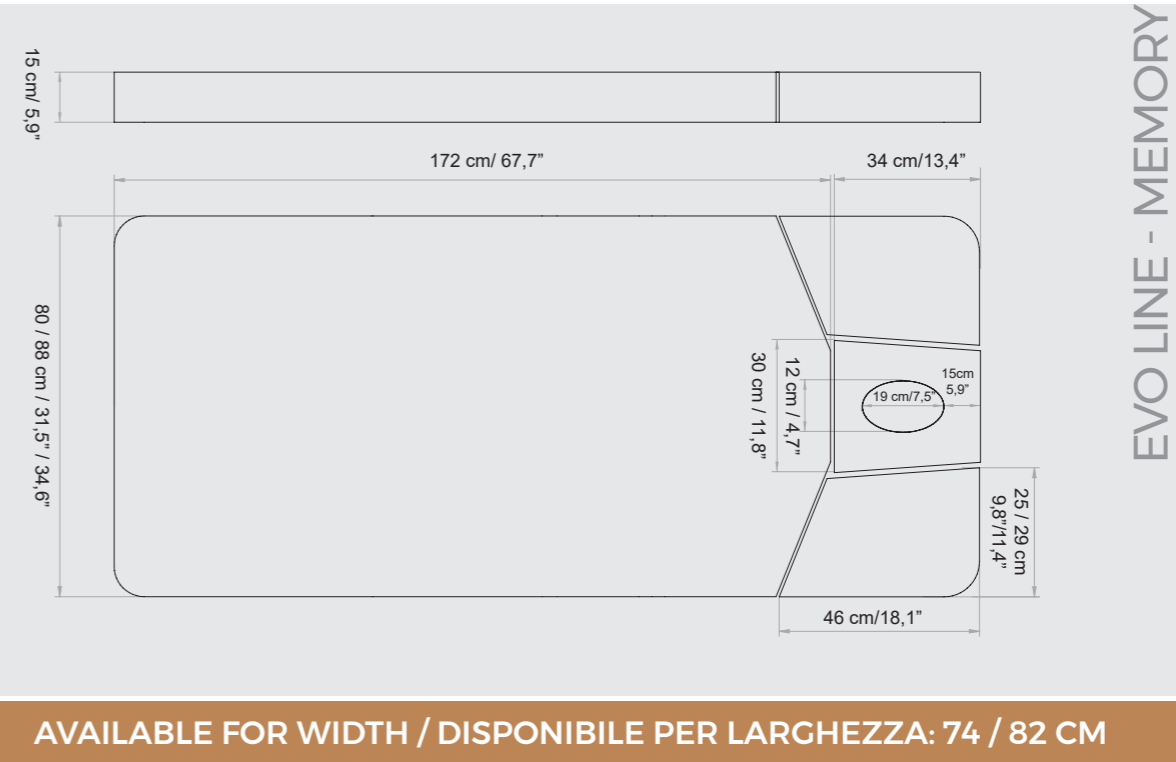

## MATTRESS WIDTH LARGHEZZA MATERASSO

**S - 74 CM / 29,1"**  
 Standard Width - 74 cm / 29,1"  
 Larghezza Standard - 74 cm / 29,1"

**M - 82 CM / 32,3"**  
 Medium Width - 82 cm / 32,3"  
 Larghezza Medium - 82 cm / 32,3"

# MATERASSI LEMI MEMORY

Ogni materasso è realizzato A MANO, pertanto le MISURE REALI POTREBBERO VARIARE rispetto a quelle indicate nel catalogo di circa ± 1 cm (anche in base alla configurazione selezionata).

EVO LINE - STANDARD

AVAILABLE FOR WIDTH / DISPONIBILE PER LARGHEZZA: 74 / 82 / 90 CM

EVO LINE - MEMORY

AVAILABLE FOR WIDTH / DISPONIBILE PER LARGHEZZA: 74 / 82 CM

VERONA EVO - STANDARD

AVAILABLE FOR WIDTH / DISPONIBILE PER LARGHEZZA: 74 / 82 CM

VERONA EVO - MEMORY

AVAILABLE FOR WIDTH / DISPONIBILE PER LARGHEZZA: 74 / 82 CM

THICKNESS  
SPESSORE  
9cm | 3,5"  
12cm | 4,7"

THICKNESS  
SPESSORE  
15cm | 5,9"

THICKNESS  
SPESSORE  
9cm | 3,5"  
12cm | 4,7"