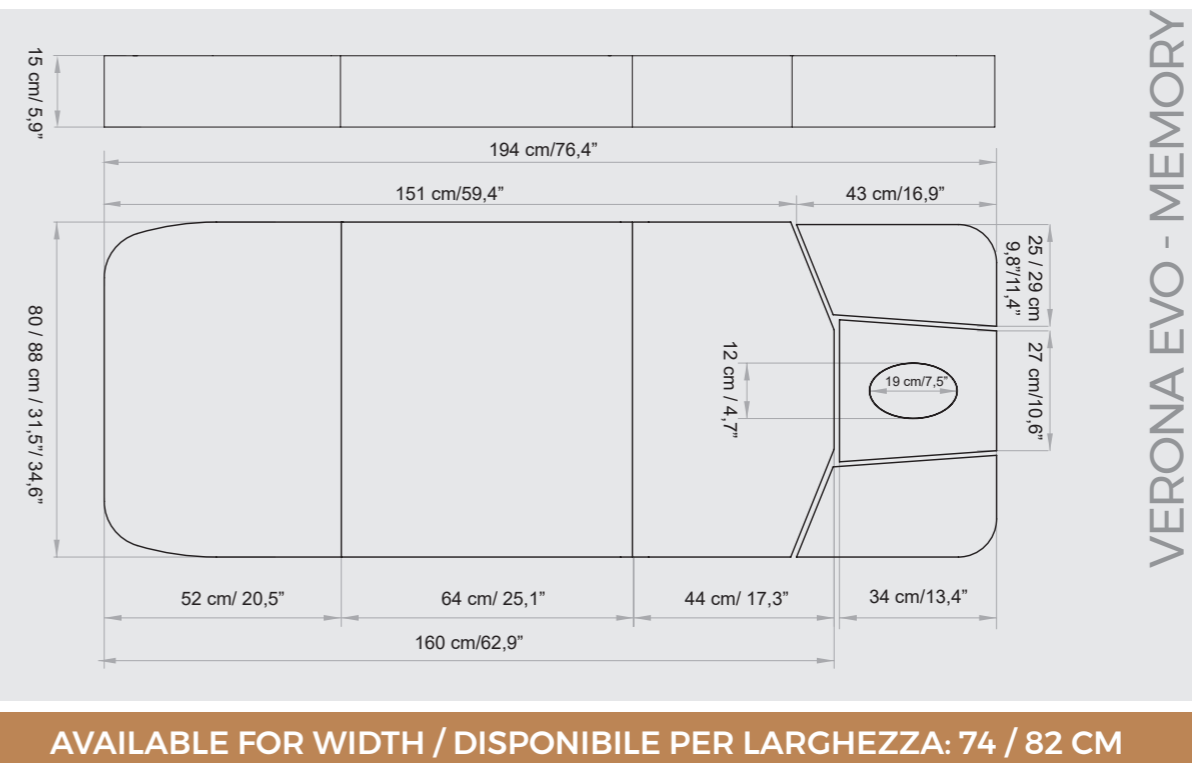

## MATTRESS WIDTH LARGHEZZA MATERASSO

**S - 74 CM / 29,1"**  
 Standard Width - 74 cm / 29,1"  
 Larghezza Standard - 74 cm / 29,1"

**M - 82 CM / 32,3"**  
 Medium Width - 82 cm / 32,3"  
 Larghezza Medium - 82 cm / 32,3"

EVO LINE - STANDARD

AVAILABLE FOR WIDTH / DISPONIBILE PER LARGHEZZA: 74 / 82 / 90 CM

EVO LINE - MEMORY

AVAILABLE FOR WIDTH / DISPONIBILE PER LARGHEZZA: 74 / 82 CM

VERONA EVO - STANDARD

AVAILABLE FOR WIDTH / DISPONIBILE PER LARGHEZZA: 74 / 82 CM

VERONA EVO - MEMORY

AVAILABLE FOR WIDTH / DISPONIBILE PER LARGHEZZA: 74 / 82 CM

THICKNESS  
SPESSORE  
9cm | 3,5"  
12cm | 4,7"

THICKNESS  
SPESSORE  
15cm | 5,9"

THICKNESS  
SPESSORE  
9cm | 3,5"  
12cm | 4,7"