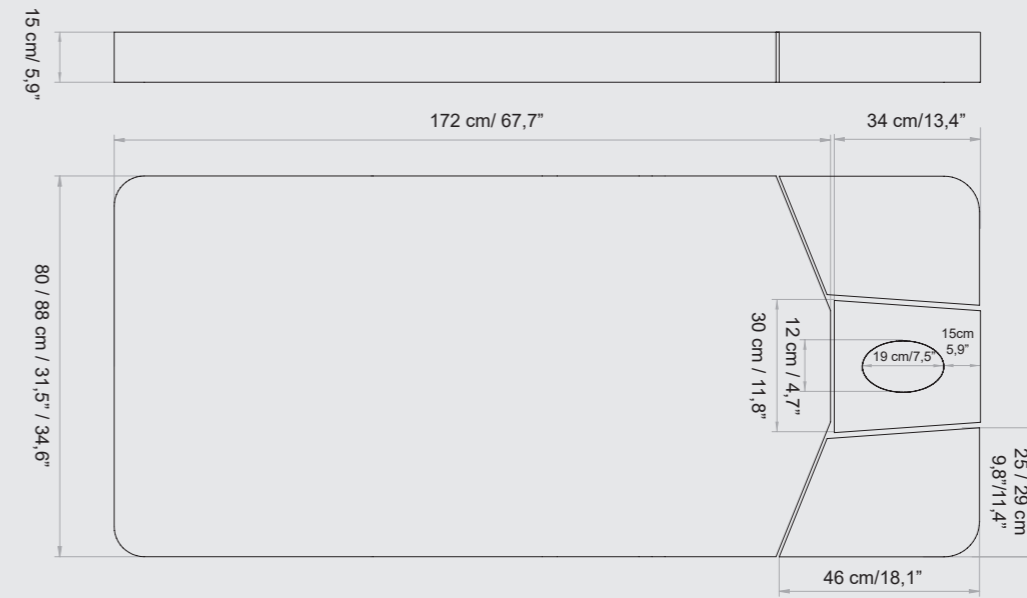

## MATTRESS WIDTH LARGHEZZA MATERASSO

**S - 74 CM / 29,1"**  
 Standard Width - 74 cm / 29,1"  
 Larghezza Standard - 74 cm / 29,1"

**M - 82 CM / 32,3"**  
 Medium Width - 82 cm / 32,3"  
 Larghezza Medium - 82 cm / 32,3"

# MATERASSI LEMI MEMORY

Ogni materasso è realizzato A MANO, pertanto le MISURE REALI POTREBBERO VARIARE rispetto a quelle indicate nel catalogo di circa ± 1 cm (anche in base alla configurazione selezionata).

EVO LINE - STANDARD

AVAILABLE FOR WIDTH / DISPONIBILE PER LARGHEZZA: 74 / 82 / 90 CM

EVO LINE - MEMORY

AVAILABLE FOR WIDTH / DISPONIBILE PER LARGHEZZA: 74 / 82 CM

VERONA EVO - STANDARD

AVAILABLE FOR WIDTH / DISPONIBILE PER LARGHEZZA: 74 / 82 CM

VERONA EVO - MEMORY

AVAILABLE FOR WIDTH / DISPONIBILE PER LARGHEZZA: 74 / 82 CM

THICKNESS  
SPESSORE  
9cm | 3,5"  
12cm | 4,7"

THICKNESS  
SPESSORE  
15cm | 5,9"

THICKNESS  
SPESSORE  
9cm | 3,5"  
12cm | 4,7"