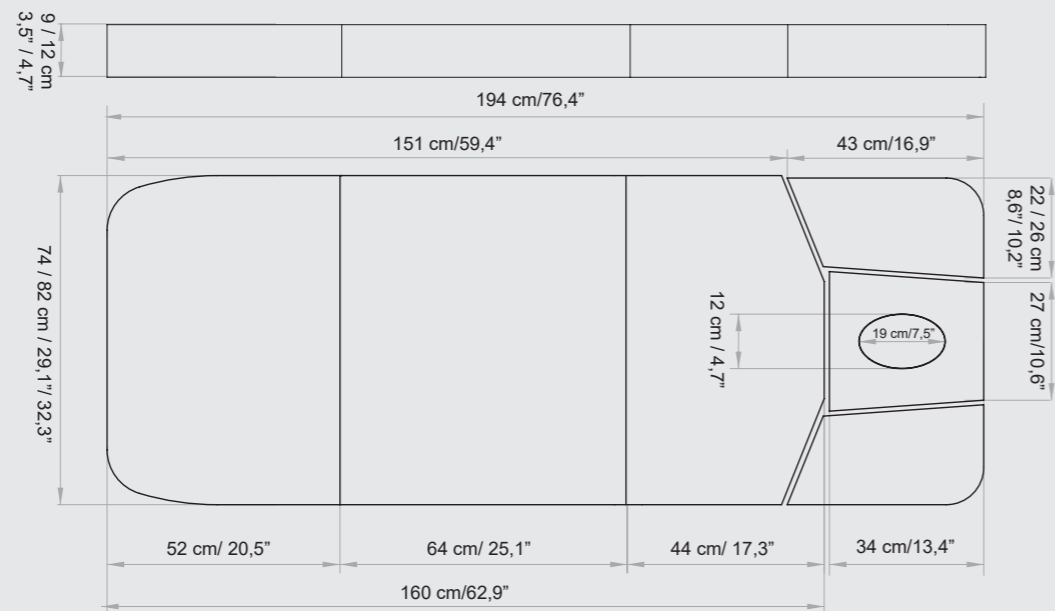

## MATTRESS WIDTH LARGHEZZA MATERASSO

**S - 74 CM / 29,1"**  
 Standard Width - 74 cm / 29,1"  
 Larghezza Standard - 74 cm / 29,1"

**M - 82 CM / 32,3"**  
 Medium Width - 82 cm / 32,3"  
 Larghezza Medium - 82 cm / 32,3"

EVO LINE - STANDARD

AVAILABLE FOR WIDTH / DISPONIBILE PER LARGHEZZA: 74 / 82 / 90 CM

EVO LINE - MEMORY

AVAILABLE FOR WIDTH / DISPONIBILE PER LARGHEZZA: 74 / 82 CM

VERONA EVO - STANDARD

AVAILABLE FOR WIDTH / DISPONIBILE PER LARGHEZZA: 74 / 82 CM

VERONA EVO - MEMORY

AVAILABLE FOR WIDTH / DISPONIBILE PER LARGHEZZA: 74 / 82 CM

THICKNESS  
SPESSORE  
9cm | 3,5"  
12cm | 4,7"

THICKNESS  
SPESSORE  
15cm | 5,9"

THICKNESS  
SPESSORE  
9cm | 3,5"  
12cm | 4,7"