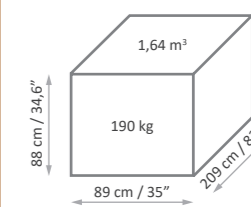

Packaging details

MAXIMUM CAPACITY
PORTATA MASSIMA
200 kg