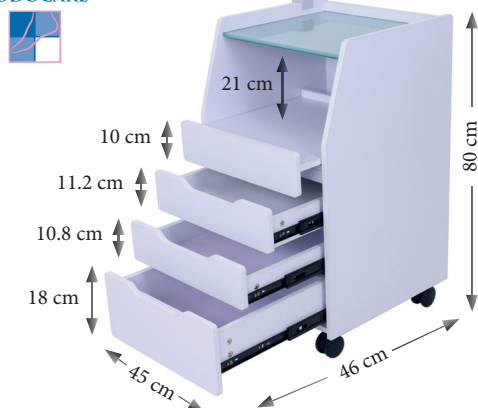

Rolmeubel HTSW7

PODOCARE

NEW

PROMO
€375
excl. btw

3 opberglades + 1 schuiflade voor apparaat, glazen werkblad
en voorzien van 2 stopcontacten achteraan
3 tiroirs + 1 tiroir coulissant pour l'appareil, comptoir en verre et 2 prises à l'arrière